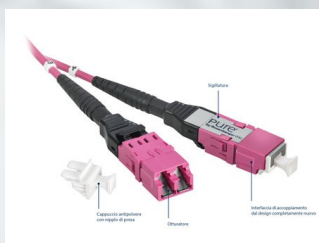

In particolare:

- Cavi in Cat. 5e/6/6A e relativi pannelli, prese, patch di lunghezze e colori variabili.
- Fibre ottiche e relativi pannelli con possibilità di realizzazione di cavi fibra ad hoc in termini di lunghezza e quantità di fibre nonché preconnettorizzati (soluzione **PreCONNECT PURE®** di Rosenberger).